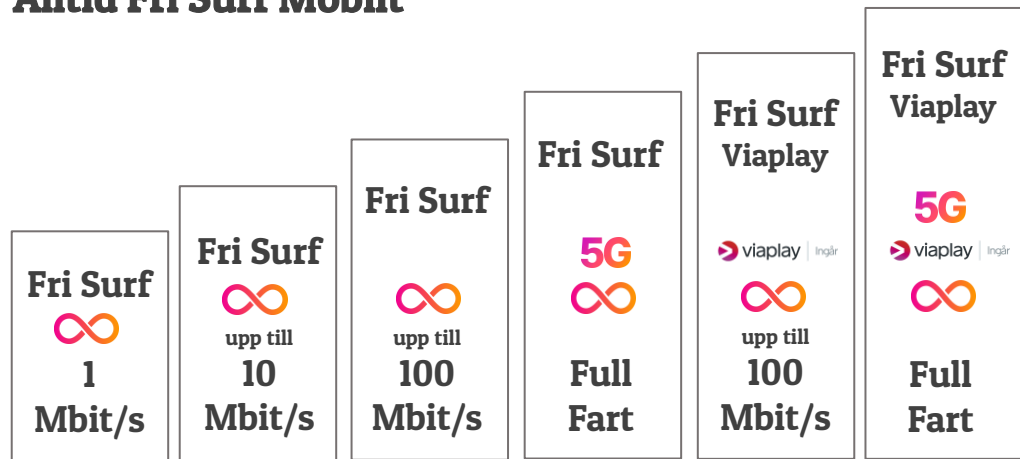

Prislista Privat

Rev 240201

Alltid Fri Surf Mobilt

Alltid Fri Surf Mobilt Bredband

PRIS/MÅNAD

129 kr

299 kr

349 kr

⁴Fri Surf innebär obegränsad surfmängd per månad. För mobilabonnemangen Alltid Fri Surf gäller en gräns (FUP, fair usage policy) på 20 GB/dygn och för mobilt bredband 50 GB/dygn, efter detta sänks hastigheten till 1 Mbit/s. När gränsen är nådd kan ytterligare 5GB åt gången beställas kostnadsfritt med normal/beställd hastighet. För datahastigheter inklusive 5G gäller leverans av "Upp till" beställd hastighet, faktiskt hastighet kan variera beroende på täckning, geografi/topologi, inom/utomhus, väder, samtidiga användare av en basstation och kundenhet.

¹¹Fri Surf extra-SIM kan köpas till ett mobilabonnemang som är ett data SIM med Fri Surf. Endast ett extra SIM per Fri Surf abonnemang.