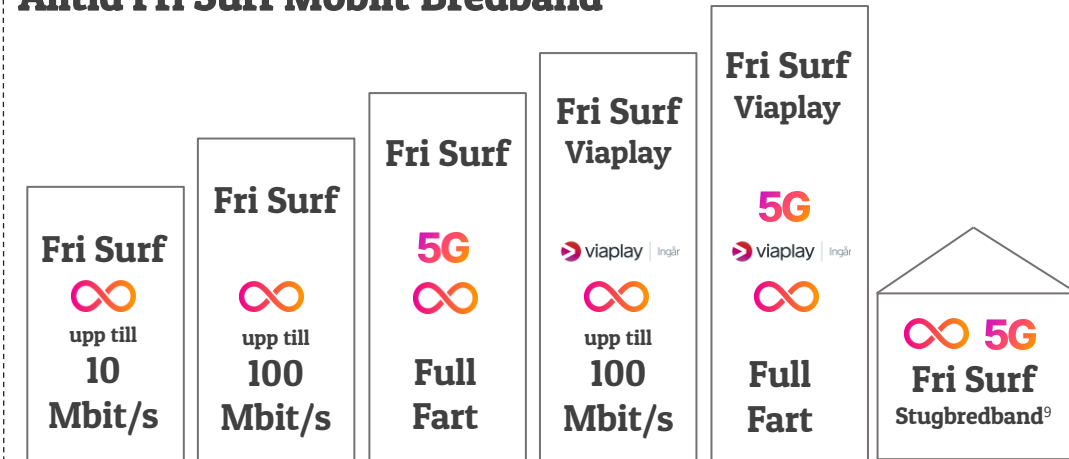

Prislista Privat

Rev 240201

Alltid Fri Surf Mobilt

Alltid Fri Surf Mobilt Bredband

PRIS/MÅNAD

129 kr

299 kr

349 kr

399 kr

424 kr

474 kr

349 kr

399 kr

449 kr

474 kr

524 kr

⁴Fri Surf innebär obegränsad surfmängd per månad. För mobilabonnemangen Alltid Fri Surf gäller en gräns (FUP, fair usage policy) på 20 GB/dygn och för mobilt bredband 50 GB/dygn, efter detta sänks hastigheten till 1 Mbit/s. När gränsen är nådd kan ytterligare 5GB åt gången beställas kostnadsfritt med normal/beställd hastighet. För datahastigheter inklusive 5G gäller leverans av "Upp till" beställd hastighet, faktiskt hastighet kan variera beroende på täckning, geografi/topologi, inom/utomhus, väder, samtidiga användare av en basstation och kundenhet.