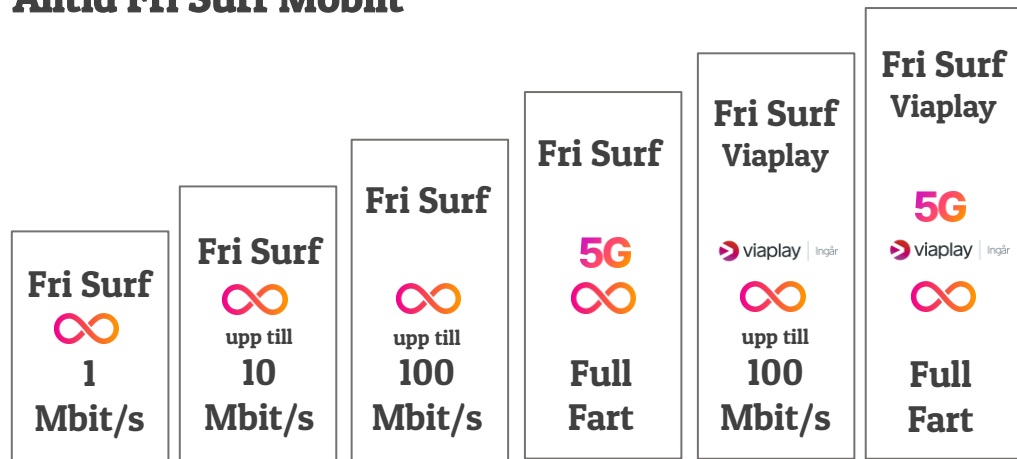

Prislista Privat

Rev 240401

Alltid Fri Surf Mobilt

Alltid Fri Surf Mobilt Bredband

PRIS/MÅNAD

129 kr 299 kr 349 kr 399 kr 424 kr 474 kr

349 kr 399 kr 449 kr 474 kr 524 kr

295 kr

Mobilt. Bredband fungerar endast i Sverige

INGÅR ALLTID

FRI SAMTAL, SMS, MMS¹
FRI EU ROAMING²
INGEN BINDNINGSTID³

FRI SURF⁴
MAX 1 MÅN UPPSÄGNINGSTID³
INGEN STARTAVGIFT

PAUSA ABONNEMANG UPP
TILL 12 MÅN¹⁰

FRI SURF⁴
INGEN BINDNINGSTID³
MAX 1 MÅN UPPSÄGNINGSTID³

⁴Fri Surf innebär obegränsad surfmängd per månad. För mobilabonnemangen Alltid Fri Surf gäller en gräns (FUP, fair usage policy) på 20 GB/dygn och för mobilt bredband 50 GB/dygn, efter detta sänks hastigheten till 1 Mbit/s. När gränsen är nådd kan ytterligare 5GB åt gången beställas kostnadsfritt med normal/beställd hastighet. För datahastigheter inklusive 5G gäller leverans av "Upp till" beställd hastighet, faktiskt hastighet kan variera beroende på täckning, geografi/topologi, inom/utomhus, väder, samtida användare av en basstation och kundenhet.

¹¹Fri Surf extra-SIM kan köpas till ett mobilabonnemang som är ett data SIM med Fri Surf. Endast ett extra SIM per Fri Surf abonnemang.