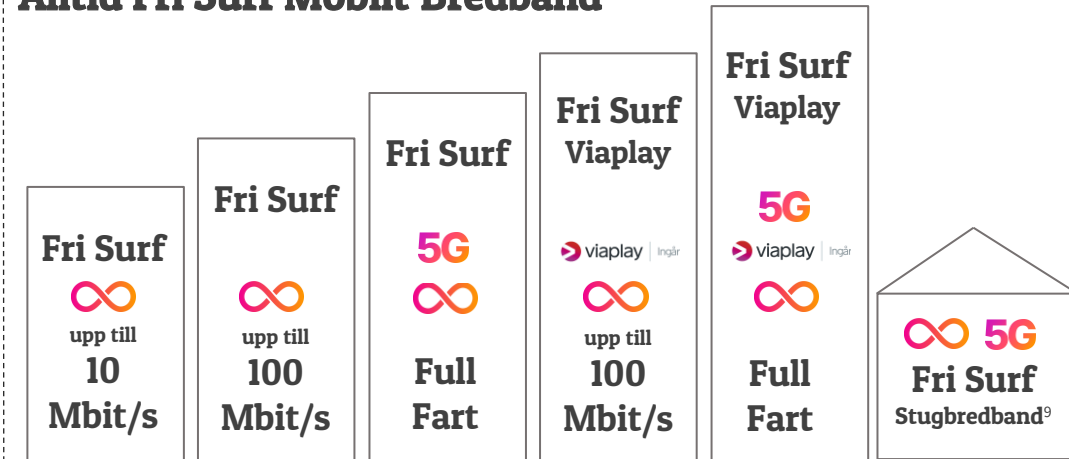

Prislista Privat

Rev 240401

Alltid Fri Surf Mobilt

Alltid Fri Surf Mobilt Bredband

PRIS/MÅNAD

129 kr 299 kr 349 kr 399 kr 424 kr 474 kr

349 kr 399 kr 449 kr 474 kr 524 kr

295 kr

Mobilt. Bredband fungerar endast i Sverige

INGÅR ALLTID

FRI SAMTAL, SMS, MMS¹
FRI EU ROAMING²
INGEN BINDNINGSTID³

FRI SURF⁴
MAX 1 MÅN UPPSÄGNINGSTID³
INGEN STARTAVGIFT

PAUSA ABONNEMANG UPP
TILL 12 MÅN¹⁰

FRI SURF⁴
INGEN BINDNINGSTID³
MAX 1 MÅN UPPSÄGNINGSTID³

⁴Fri Surf innebär obegränsad surfmängd per månad. För mobilabonnemangen Alltid Fri Surf gäller en gräns (FUP, fair usage policy) på 20 GB/dygn och för mobilt bredband 50 GB/dygn, efter detta sänks hastigheten till 1 Mbit/s. När gränsen är nådd kan ytterligare 5GB åt gången beställas kostnadsfritt med normal/beställd hastighet. För datahastigheter inklusive 5G gäller leverans av "Upp till" beställd hastighet, faktiskt hastighet kan variera beroende på täckning, geografi/topologi, inom/utomhus, väder, samtida användare av en basstation och kundenhet.